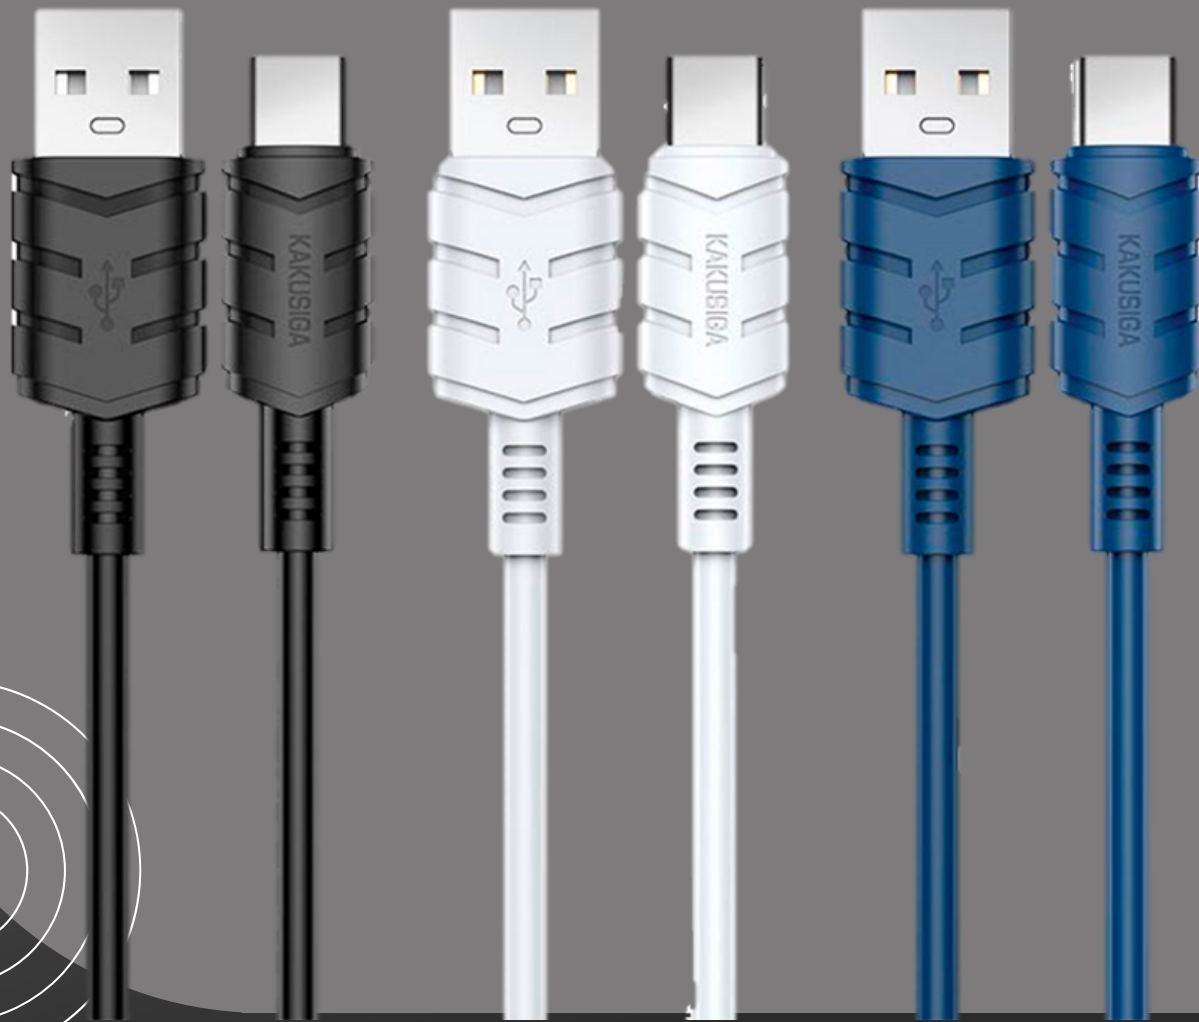

BATRI
CABLE USB 3A
\$11.100
REF: CU11 S7

BATRI
CABLE USB 3A
\$ 11.200
REF: CU12 MICRO

CABLES

BATRI
CABLE USB TIPOC
\$8000
REF: CU01 TYPE C

BATRI
CABLE USB S6
\$ 9.600
REF: CU06 S7 2A

CABLES

KM
CABLE USB TIPO C
\$7200
REF:KM03 TIPO C