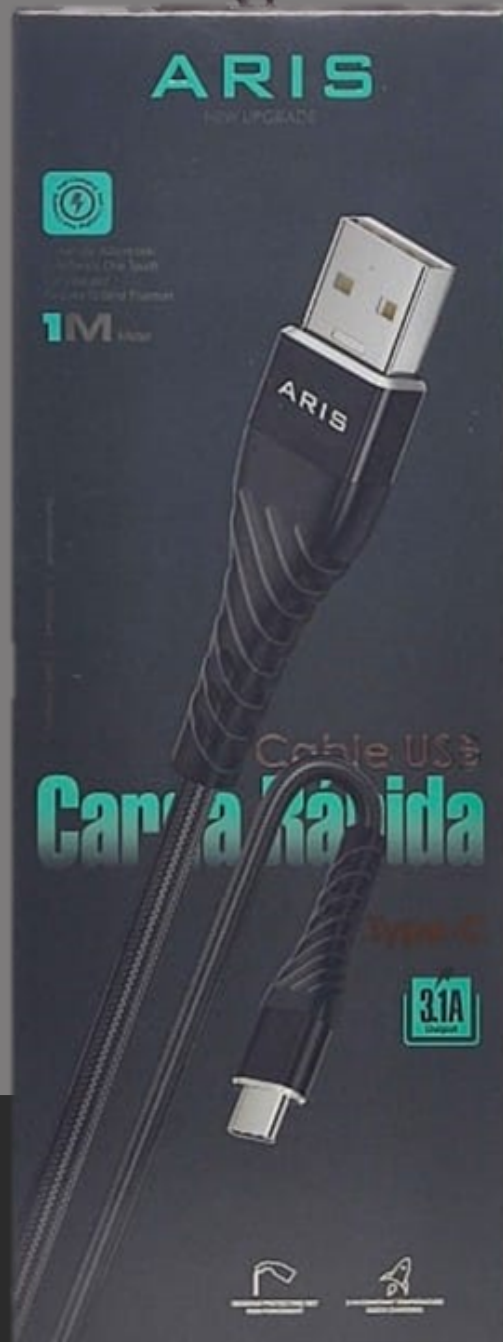

CABLES

KM
CABLE USB TIPO C
$7200
REF:KM03 TIPO C

ARIS
CABLE USB TIPO C
$ 7200
REF: 3.1A TYPE C